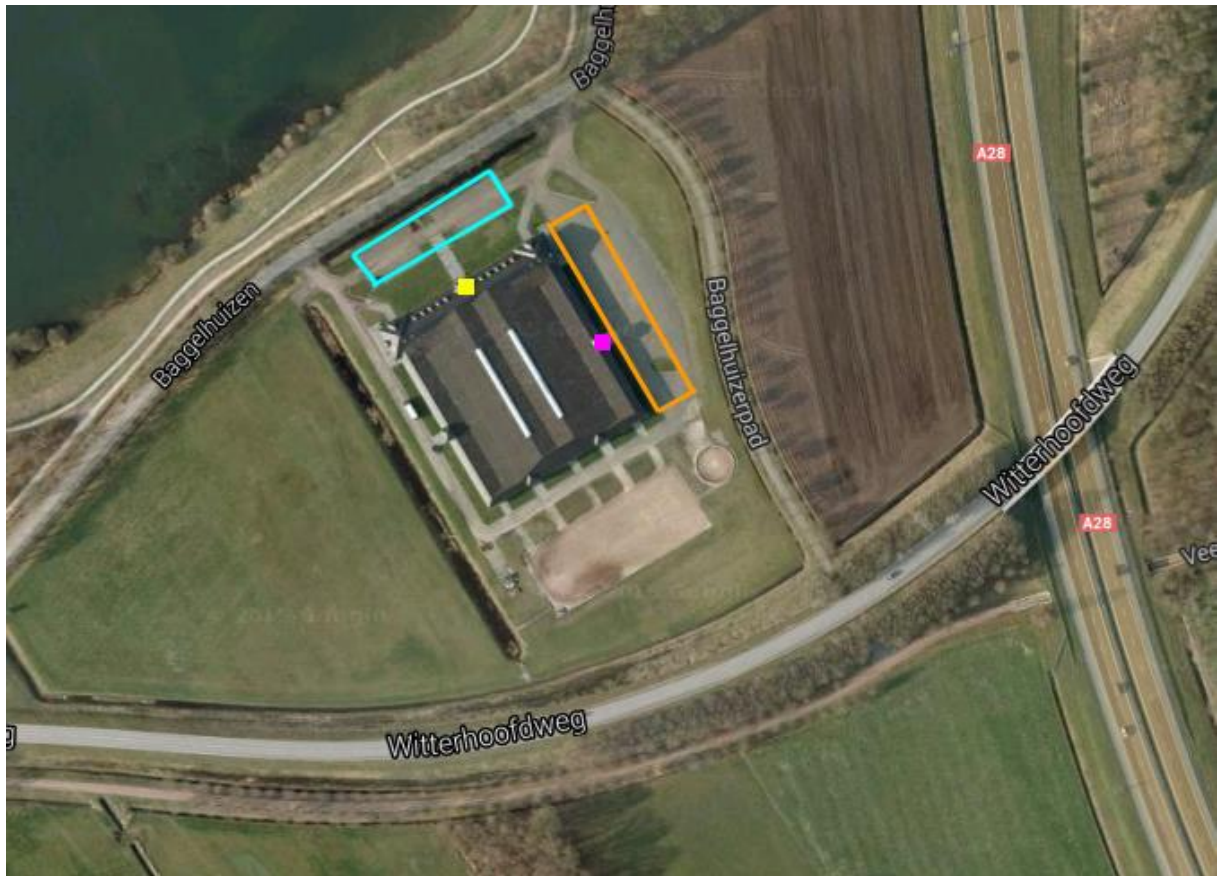

Zoals gebruikelijk, wat we ook allemaal doen uiteraard:

- Parkeren op aanwijzing parkeerwachter.
- Uitwerpselen van de honden dienen op en om het terrein te worden opgeruimd.
- Gooi uw rommel in de daarvoor bestemde afvalbakken.
- Voor een spoedig verloop van de wedstrijd vraag ik jullie op tijd bij de start aanwezig te zijn.
- In de hal ligt een eb-en vloed bodem hierdoor mag er absoluut niets in de grond gestoken worden, ook graag rekening houden dat men niet in de bak kan zitten. Dit kan alleen langs de tribune.
- Naast de manege ligt losloopgebied: 'Baggelhuizerplas'.

Locatie: Sunrise Stables – Baggelhuizen 2 – 9405 VD Assen

Plattegrond

Lichtblauw = parkeren organisatie + vrijwilligers

Geel = ingang organisatie + vrijwilligers

Oranje = parkeren deelnemers

Roze = ingang deelnemers